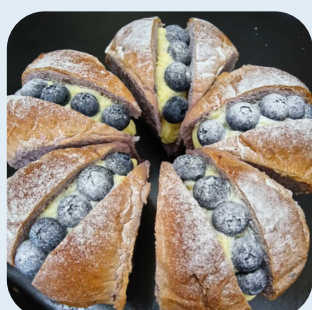

朝食

芝生広場

hoppe*hoppe

8日(土) 9日(日) 11日
(火・祝)

新宿にあるパン屋さん。
地元食材を使ったおいしいパン！