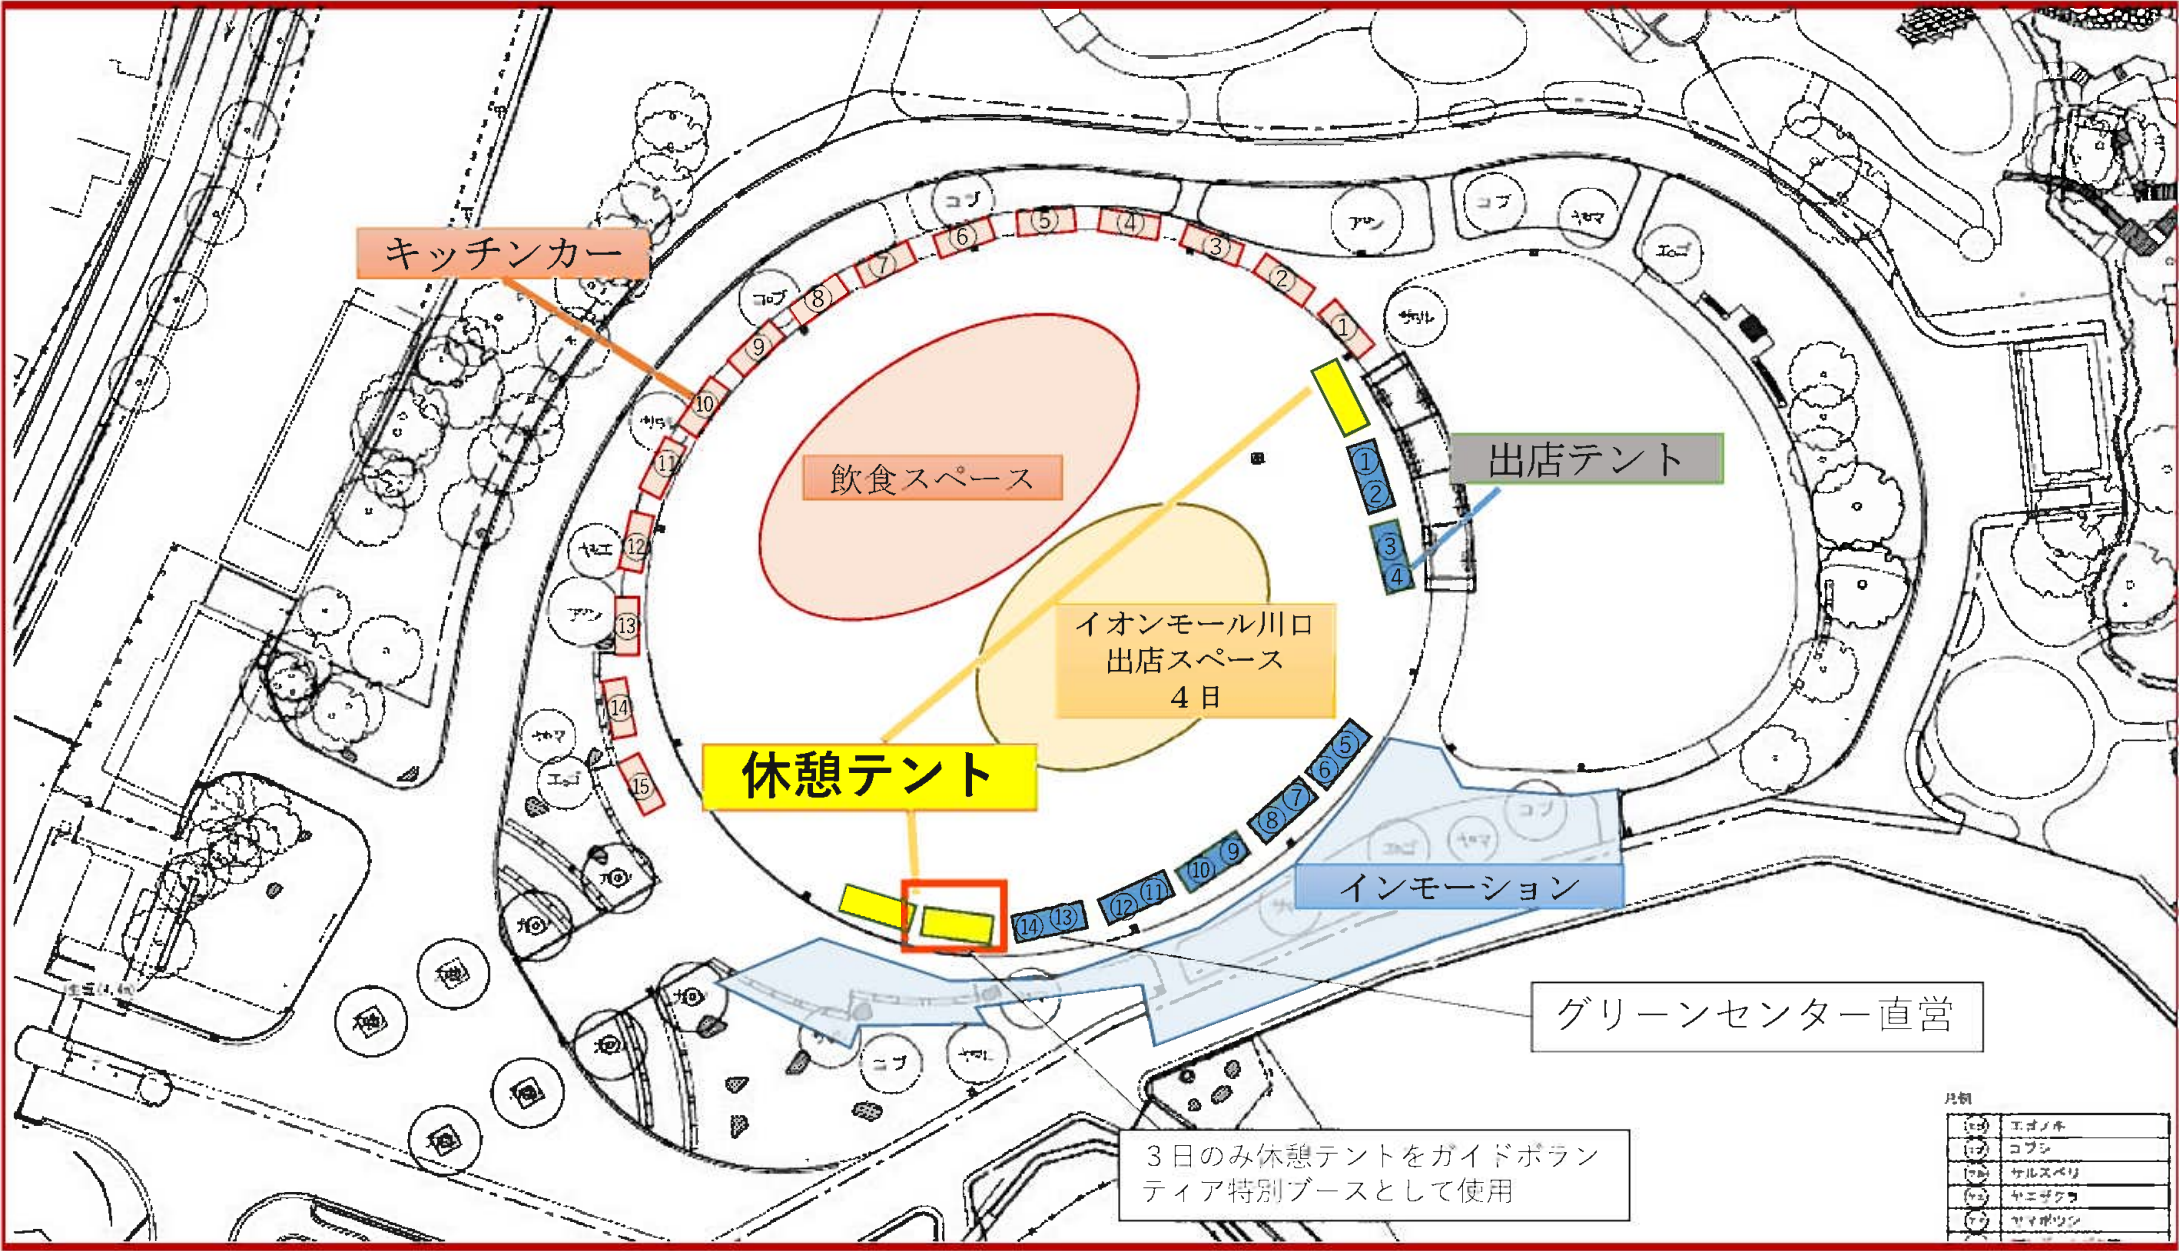

2024 秋のグリーンセンターまつりマップ

キッチンカー

飲食スペース

出店テント

イオンモール川口
出店スペース
4日

休憩テント

インモーション

グリーンセンター直営

3日のみ休憩テントをガイドボラン
ティア特別ブースとして使用

凡例

①	エポソキ
②	コブシ
③	サルスベリ
④	サニタリ
⑤	ヤマボウシ